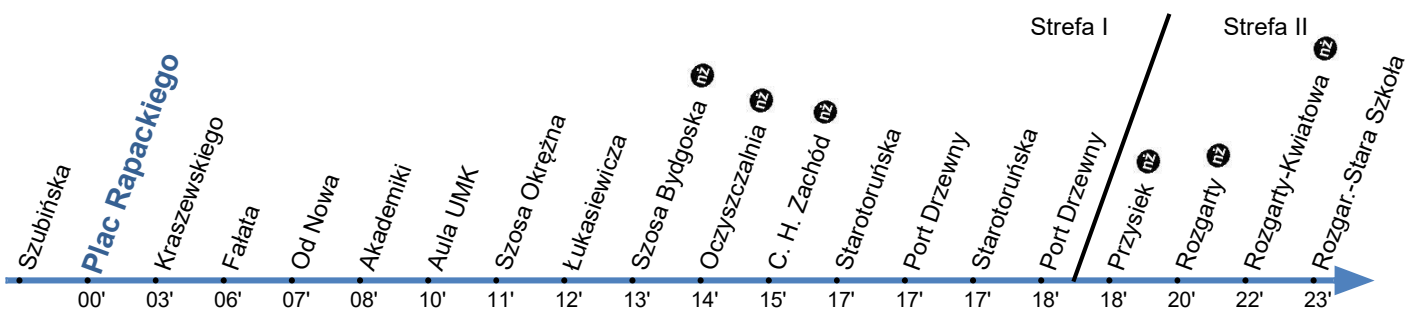

131

Przystanek: Plac Rapackiego 01

Ważny od: 06.06.2025

Kierunek: PORT DRZEWNY

Numer przystanku: 00101

Trasa: SZUBIŃSKA - Szubińska - Poznańska - Inowrocławska - Drzymały - 63. Pułku Piechoty - Hallera - Kniaziewiczza - Andersa - Łódzka - Podgórska - Plac Armii Krajowej - Aleja Jana Pawła II - Kraszewskiego - Falata - Gagarina - Szosa Okrężna - Szosa Bydgoska -> PORT DRZEWNY

Czas przejazdu / travel time / Reisezeit

Tolerancja odjazdu -1/+3 min.

Dni nauki szkolnej

Godziny	5	6	7	8	9	10	11	12	13	14	15	16	17	18	19	20	21	22
Minuty	18 40R	10R 38R	10R 39	10R 53	38	23R	08 53R	38	25 57R	25 50R	34	05R 39	14R 43	28R	13 58	42R	27	12 43R

Ferie

Godziny	5	6	7	8	9	10	11	12	13	14	15	16	17	18	19	20	21	22
Minuty	17 39R	11R 36R	11 37	08R 53	38	24R	08 53R	38	23 58R	25 50R	32	05R 39	14R 43	28R	13 58	42R	27	12 43R

Sobota - Niedziela

Godziny	5	6	7	8	9	10	11	12	13	14	15	16	17	18	19	20	21	22
Minuty	31	25	10R	06 52R	37	22	07R 52	37R	22	08 52R	37	22R	07 43	28R	13 58	42R	27	12 43R

Święta

Godziny	5	6	7	8	9	10	11	12	13	14	15	16	17	18	19	20	21	22
Minuty		25		50R	35	20	05R 50	35R	20	06 51R	35	20R	05 42	27R	12 57	41R	26	11 42R

R - kurs wykonywany do Przysieka i Rozgart z pominięciem przystanku Port Drzewny.

**MIASTO,
TORUŃ**

Gmina Miasta Toruń
ul. Wały Gen. Sikorskiego 8
tel.: 56 611 83 34

MZK w Toruniu Sp. z o.o.
Dyspozytor tramwajowy: 56 655 53 36
Dyspozytor autobusowy: 56 652 83 20

W dzień roboczy przypadający między dniami wolnymi (np. piątek po Bożym Ciele i 2.05) obowiązuje sobotni rozkład jazdy.